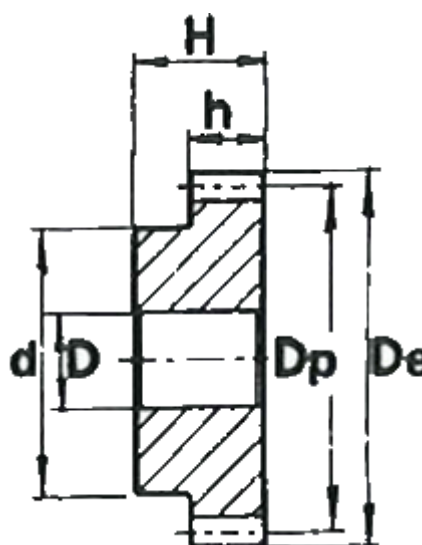

Varenummer: 616501015036
Beskrivelse: Cylindrisk tandhjul med nav
36 tdr. Modul 1,5

Mål

Antal tænder = 36
d = 35
D = 12
De = 57
Deling (Pitch) = 4.7124
Dp = 54
H = 30
h = 17

Modul = 1.5